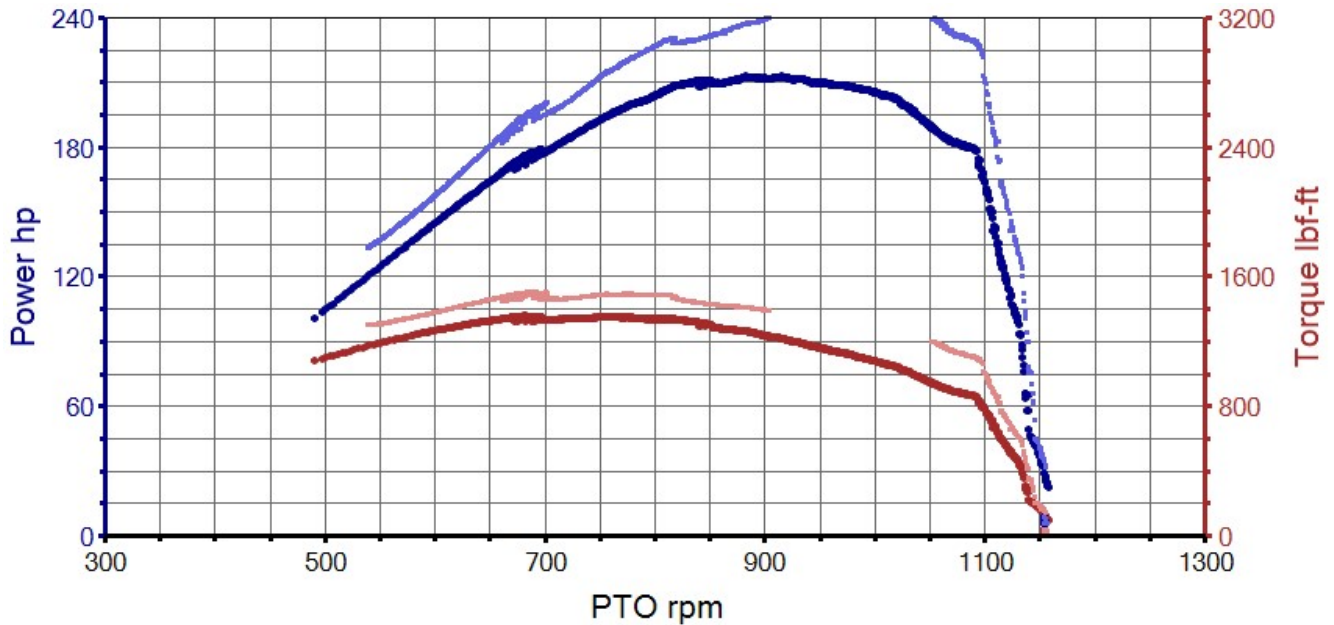

## Test Results

High Idle	: 6.0 hp	1156 rpm	6.0 hp	1156 rpm
PTO Speed	: 205.7 hp	1000 rpm	247.6 hp	1000 rpm
Max Power	: 212.8 hp	888 rpm	248.8 hp	1025 rpm
Max Torque	: 1359 lbf-ft	681 rpm	1507 lbf-ft	685 rpm