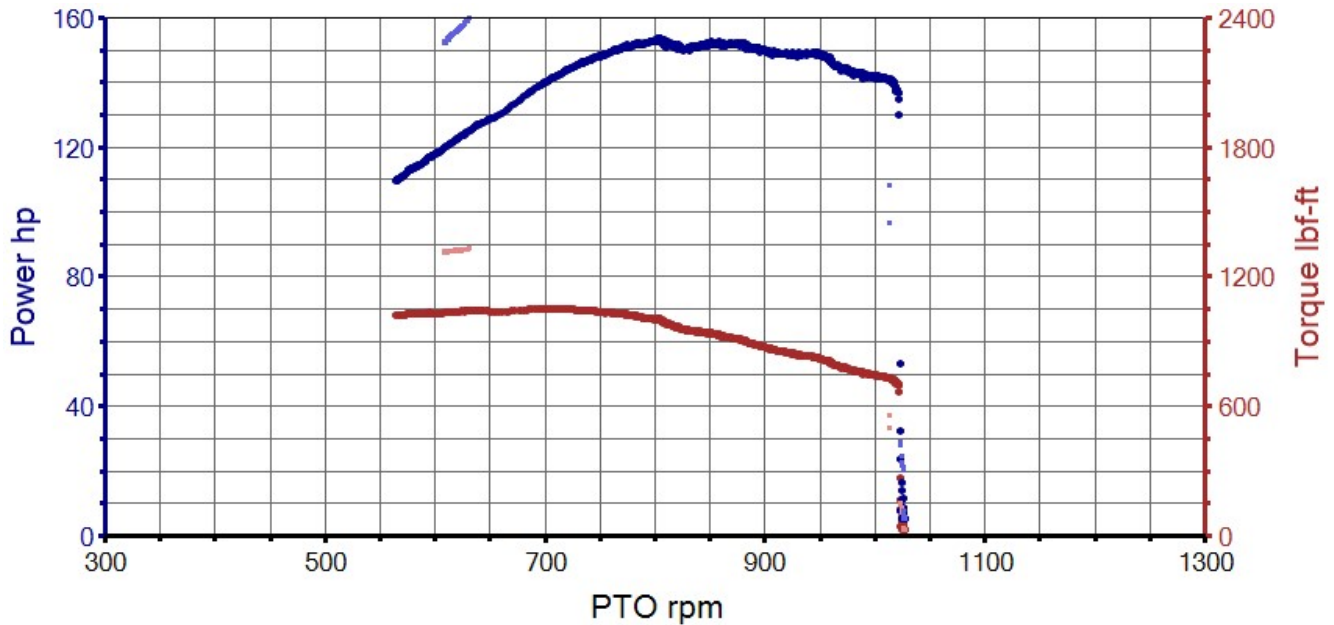

## Test Results

High Idle	: 5.2 hp	1027 rpm	5.2 hp	1027 rpm
PTO Speed	: 141.9 hp	1000 rpm	192.7 hp	1000 rpm
Max Power	: 153.9 hp	804 rpm	209.2 hp	882 rpm
Max Torque	: 1052 lbf-ft	695 rpm	1381 lbf-ft	691 rpm