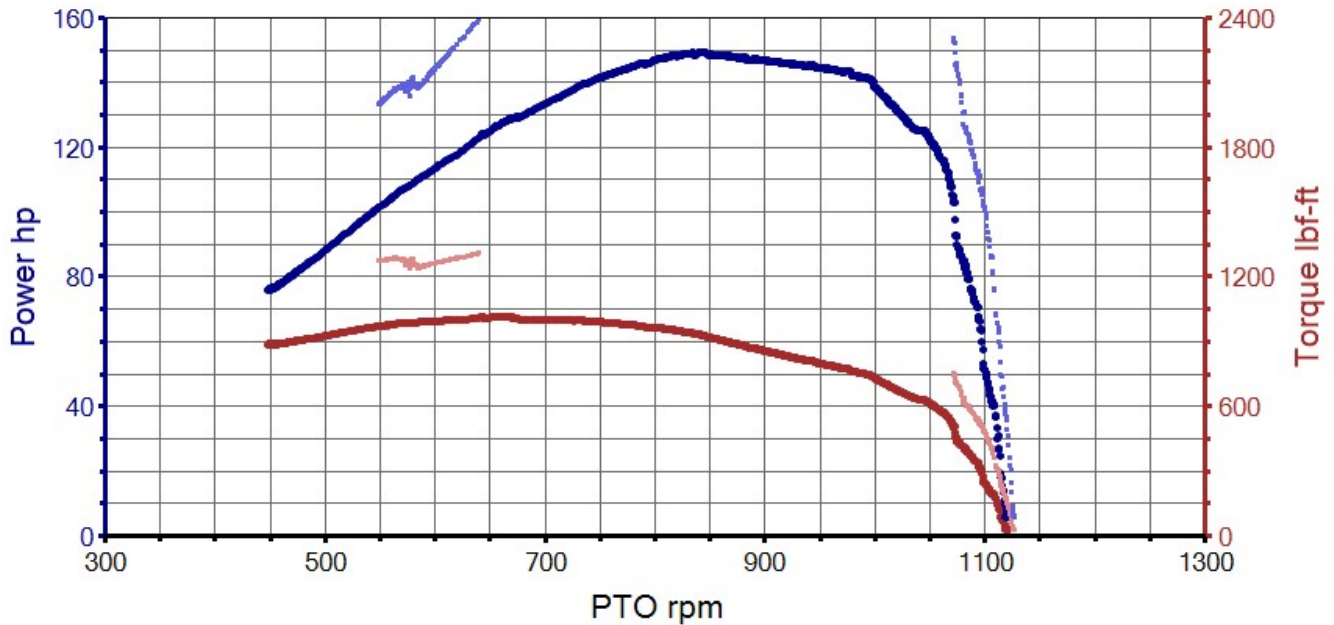

## Test Results

High Idle	: 5.8 hp	1121 rpm	5.8 hp	1127 rpm
PTO Speed	: 138.3 hp	1000 rpm	205.6 hp	1000 rpm
Max Power	: 149.5 hp	846 rpm	216.3 hp	891 rpm
Max Torque	: 1014 lbf-ft	656 rpm	1387 lbf-ft	746 rpm