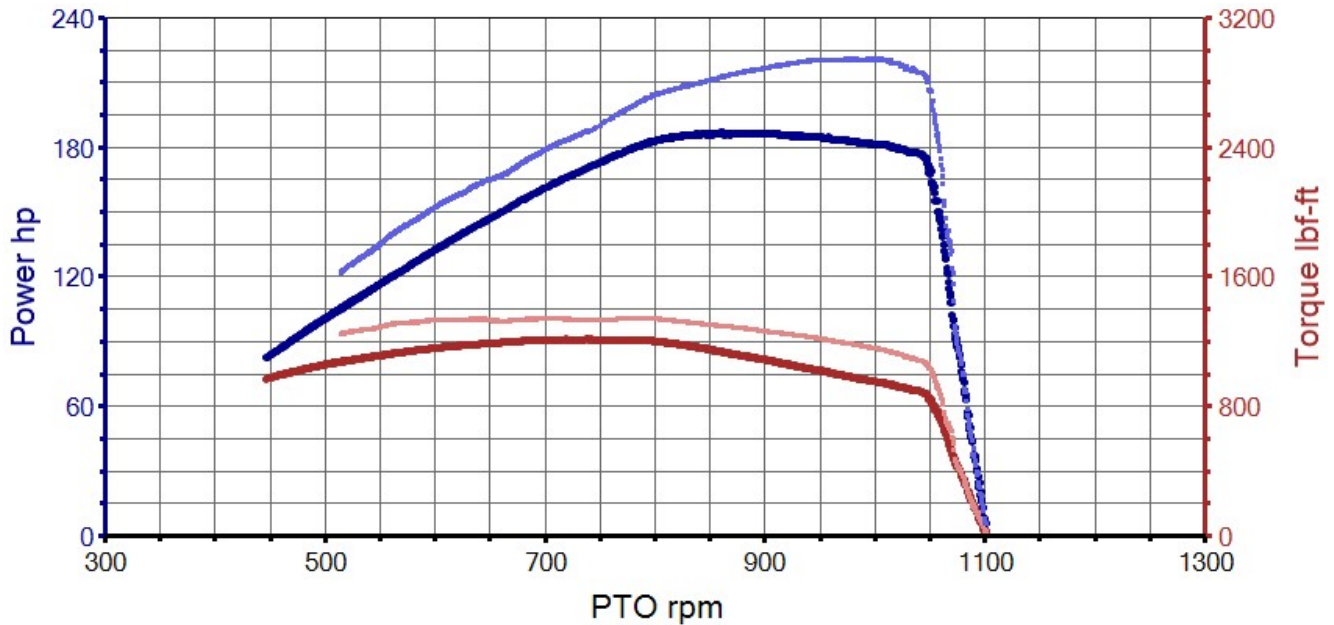

Tractor

Serial Number	: Standard	Mapped
Manufacturer	: Deutz-Fahr	Deutz-Fahr
Model	: 6180	6180

Test Results

High Idle	: 5.7 hp	1100 rpm	5.7 hp	1100 rpm
PTO Speed	: 181.5 hp	1000 rpm	220.9 hp	1000 rpm
Max Power	: 186.8 hp	861 rpm	221.1 hp	978 rpm
Max Torque	: 1214 lbf-ft	719 rpm	1345 lbf-ft	792 rpm